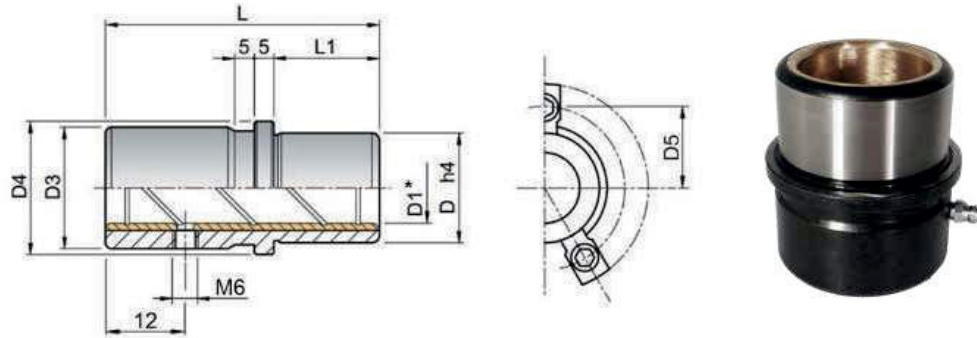

Casquillo Acero Norma Europea con Interior de Bronce

* Refer to the tolerances table in the last pages of this catalogue.

D1*	L	L1	D	D3	D4	D5
18-19	50	18	28	31	34	20,5
24-25	55	23	38	40	44	25,5
30-32	60	26	45	49	53	31,5
40-42	67	30	54	59	63	36,5
50-52	75	35	65	75	79	44,5
63	90	48	81	87	92	51
80	100	48	100	108	111	60,5

Casquillo Medio

D1*	L	L1	D	D3	D4	D5
18-19	70	18	28	31	34	20,5
24-25	80	23	38	40	44	25,5
30-32	90	26	45	49	53	31,5
40-42	100	30	54	59	63	36,5
50-52	110	35	65	75	79	44,5
63	130	48	81	87	92	51
80	150	48	100	108	111	60,5