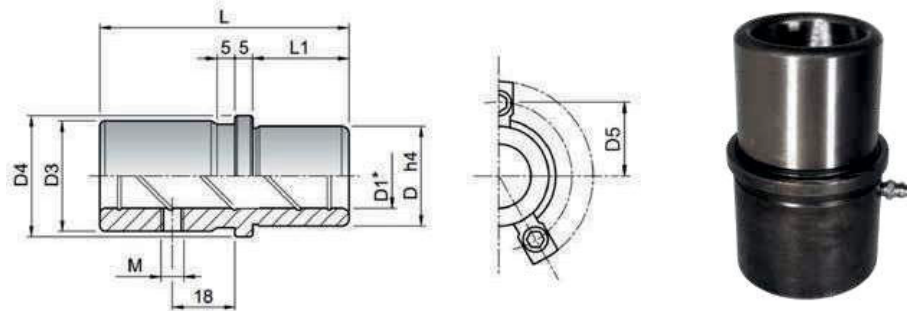

Casquillo Acero Norma Europea

* Refer to the tolerances table in the last pages of this catalogue.

D1*	L	L1	D	D3	D4	D5
18-19	50	18	28	31	34	20,5
24-25	55	23	38	40	44	25,5
30-32	60	26	45	49	53	31,5
40-42	67	30	54	59	63	36,5
50-52	75	35	65	75	79	44,5
63	90	48	81	87	92	51

Casquillo Medio

D1*	L	L1	D	D3	D4	D5
18-19	70	18	28	31	34	20,5
24-25	80	23	38	40	44	25,5
30-32	90	26	45	49	53	31,5
40-42	100	30	54	59	63	36,5
50-52	110	35	65	75	79	44,5
63	130	48	81	87	92	51

Casquillo Largo