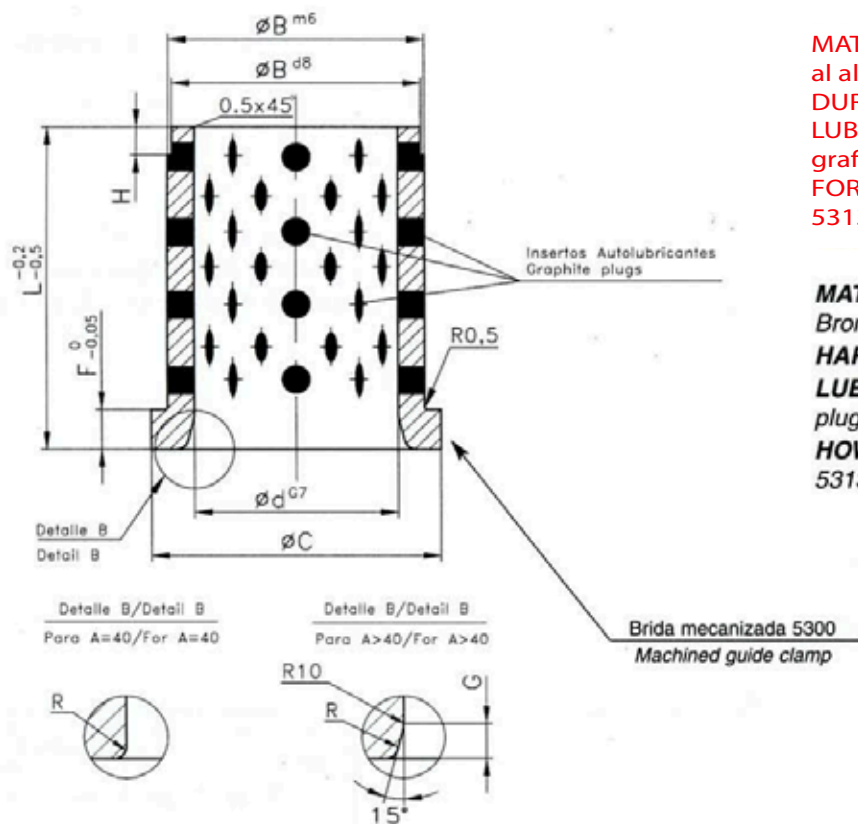

**CASQUILLO GUIA AUTOLUBRICANTE
(GUIDE BUSH WITH GRAPHITE PLS)**

5313

MATERIAL: Bronce al aluminio DIN 1714
DUREZA: HB \geq 179
LUBRICANTE: Insertos de grafito
FORMA DE PEDIDO: 5313 \varnothing x longitud

MATERIAL: Aluminum Bronze DIN 1714
HARDNESS: HB \geq 179
LUBRICATOR: Graphite plugs
HOW TO ORDER: 5313 \varnothing x length

Detalle B/Detail B
Para A=40/For A=40

Detalle B/Detail B
Para A>40/For A>40

Brida mecanizada 5300
Machined guide clamp

d	L	B	C	F	G	H	R
20	32	28	32	4	-	4	2
25	40	35	40	5	-	5	2
32	50	44	50	6	-	6	3
40	63	52	60	8	-	8	3
50	80	63	71	10	8	8	3
63	100	80	90	12	10	10	3
80	125	100	112	16	10	10	4
100	160	125	140	20	10	10	4