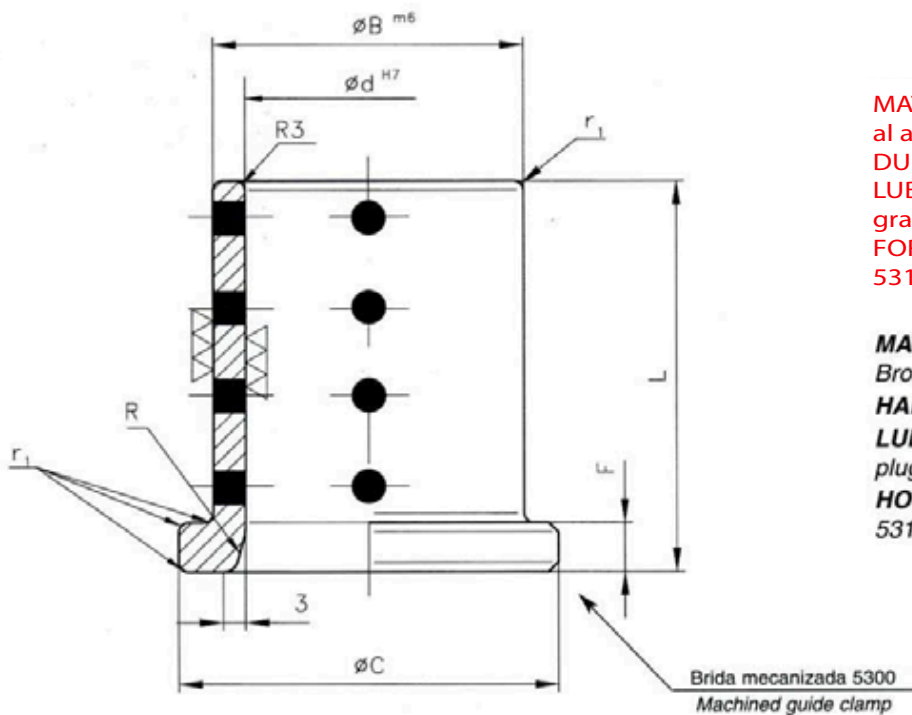

**CASQUILLO GUIA AUTOLUBRICANTE
(GUIDE BUSH WITH GRAPHITE PLUGS)**

5315

MATERIAL: Bronce
al aluminio DIN 1714
DUREZA: HB \geq 179
LUBRICANTE: Insertos de
grafito
FORMA DE PEDIDO:
5313 \varnothing x longitud

MATERIAL: Aluminum
Bronze DIN 1714
HARDNESS: HB \geq 179
LUBRICATOR: Graphite
plugs
HOW TO ORDER:
5315 \varnothing x L

OBSERV.

- 1) Se fabrican bajo pedido
1) This part is manufactured on request

d	L	B	C	F	R	r1
25	40	35	45	7	10	1
30	50	40	50	10	20	2
40	70	55	65	10	20	2
50	80	65	75	10	20	2
63	80	78	88	10	20	2
80	100	100	110	10	20	2
100	100	120	130	10	20	3