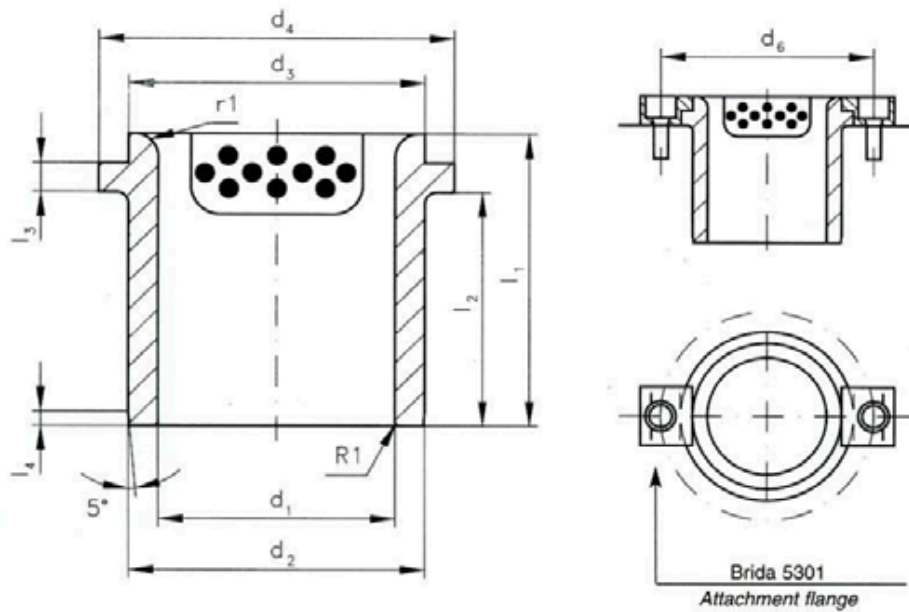

**CASQUILLO GUIA AUTOLUBRICANTE  
(GUIDE BUSH WITH GRAPHITE PLUGS)**

**5316**

**MATERIAL:** Bronce al aluminio DIN 1714  
**DUREZA:** HB ≥ 179  
**LUBRICANTE:** Insertos de grafito  
**FORMA DE PEDIDO:** 5313 Ø x longitud

**MATERIAL:** Aluminum Bronze DIN 1714  
**HARDNESS:** HB ≥ 179  
**LUBRICATOR:** Graphite plugs  
**HOW TO ORDER:** 5316 Ø x length

d1 H7	d2 h6	d3 -0,25	d4 -0,8	d6 ±0,3	l1	l2	l3 +0,1	l4	r1
25	32	32	40	58	40	30	6,3	3	3
32	40	40	50	66	50	40	6,3	4	3
40	50	50	63	79	63	50	6,3	5	3
50	63	63	71	89	71	56	6,3	6,3	5
63	80	80	90	123	80	63	10	8	6
80	100	100	112	143	100	80	10	10	8
100	125	125	140	168	125	106	10	12,5	10
125	160	160	180	203	160	132	10	16	12
160	200	200	220	243	200	170	10	16	18