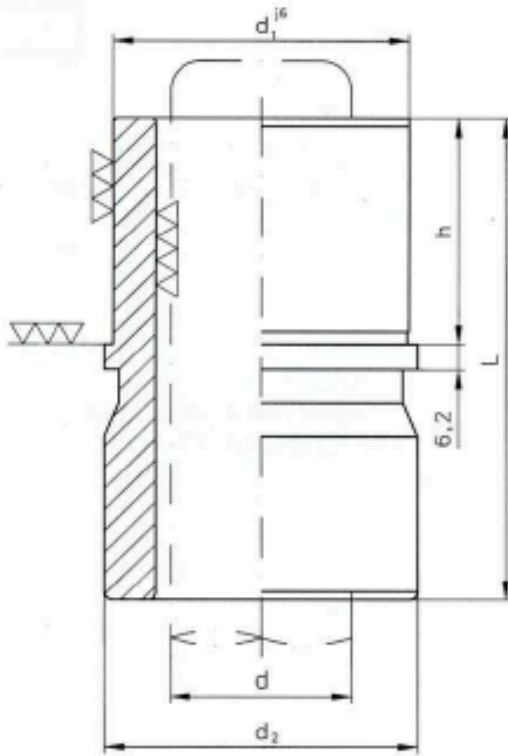

**CASQUILLO PARA JAULA DE BOLAS  
(GUIDE BUSH FOR BALL BEARING CAGE)**

**5340**

**MATERIAL:** Acero para cojinetes a bolas  
**DUREZA:** 62  $\pm$  2 HRc  
**AGUJ. DE ALOJAMIENTO:** Tolerancia H7  
**FORMA DE PEDIDO:** 5340  $\varnothing$  30 x 85

**MATERIAL:** Steel for ball bearing cage  
**HARDNESS:** 62  $\pm$  2 HRc  
**LODGING HOLE:** Tolerance H7  
**HOW TO ORDER:** 5340  $\varnothing$  30 x 85

Brida estampada 5300  
Stamped guide clamp

d	d1	d2	h	L
24	40	44	34	64
				70
25	40	44	34	64
				70
30	48	52	39	64
				85
32	48	52	39	64
				85
40	58	62	49	76
				100
42	58	62	49	76
				100
50	70	74	54	110