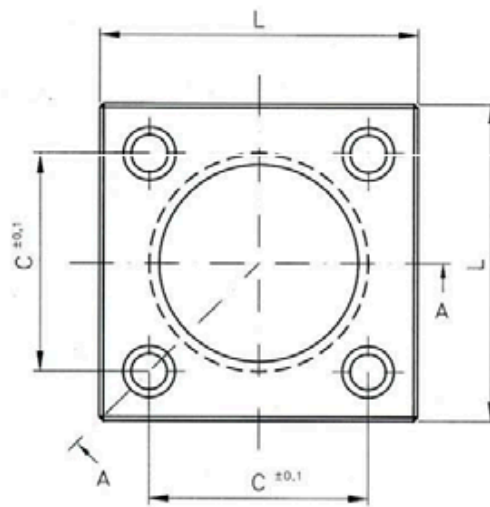

**PLACA RETENCION COLUMNAS
(LIFTING HOLDER)**

5223

MATERIAL: F-114
ACABADO: Pavonado negro
FORMA DE PEDIDO: 5222 Ø 63

MATERIAL: F-114
FINISHED: Glowed in black
HOW TO ORDER: 5222 Ø 63

d	d2	e	h	L	c	t	a	p
20	23	2,7	10	40	28	6,6	12	7
25	28	2,7	10	45	31	6,6	12	7
32	37	4,2	10	56	36	6,6	12	7
40	45	4,2	12	70	50	6,6	12	7
50	55	4,2	14	80	55	9	16	9
63	70	6,2	18	100	70	11	18	11
80	87	6,2	20	110	80	14	22	13
100	107	6,2	20	140	100	14	22	13