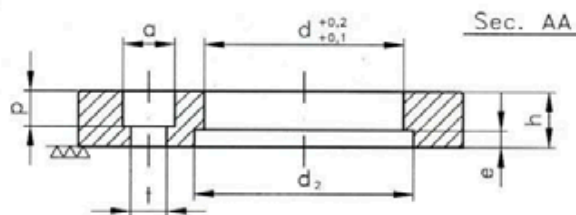

**PLACA RETENCION COLUMNAS
(LIFTING HOLDER)**

5223

MATERIAL: F-114
ACABADO: Pavonado negro
FORMA DE PEDIDO: 5222 Ø 63

MATERIAL: F-114
FINISHED: Glowed in black
HOW TO ORDER: 5222 Ø 63

d	d2	e	h	L	c	t	a	p
20	23	2,7	10	40	28	6,6	12	7
25	28	2,7	10	45	31	6,6	12	7
32	37	4,2	10	56	36	6,6	12	7
40	45	4,2	12	70	50	6,6	12	7
50	55	4,2	14	80	55	9	16	9
63	70	6,2	18	100	70	11	18	11
80	87	6,2	20	110	80	14	22	13
100	107	6,2	20	140	100	14	22	13