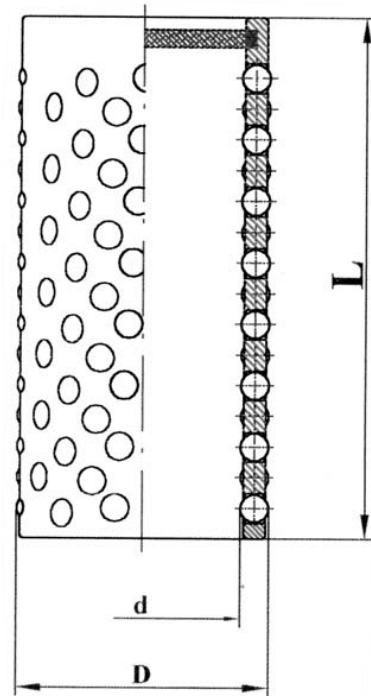

**JAULAS DE BOLAS CON ARO DE MONTAJE  
ALUMINIO / BRONCE**

**REFERENCIAS:**

CAMA Con aro de montaje, de aluminio

CAMB Con aro de montaje, de bronce

**MATERIALES:**

Jaula Portabolas: Aluminio o bronce

Bolas: UNI 100 CR 6. DIN 5401. Clase 1. Grupo-0

FORMA DE PEDIDO: Ref. y d x D x L

d x D	LONGITUD L																						
	35	40	45	50	55	60	63	65	66	70	74	75	78	80	83	85	90	100	110	120	140	160	200
18 x 24	X		X	X		X			X			X		X			X						
19 x 25	X		X	X		X			X			X		X			X						
24 x 30		X	X	X	X		X		X		X		X		X		X	X					
25 x 31		X	X	X	X		X		X		X		X		X		X	X					
30 x 38			X	X	X			X		X		X				X	X	X	X	X	X		
32 x 40			X	X	X			X		X		X				X	X	X	X	X	X		
40 x 48			X	X		X				X		X				X	X	X	X	X	X	X	
42 x 50			X	X		X				X		X				X	X	X	X	X	X	X	
50 x 58			X	X		X						X				X		X	X	X	X	X	X
52 x 60			X	X		X						X				X		X	X	X	X	X	X