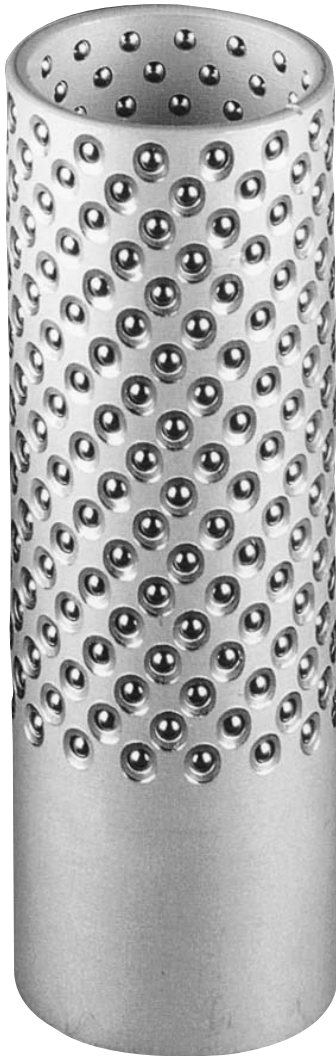

**JAULAS DE BOLAS CON LARGO
ALUMINIO / BRONCE**

REFERENCIAS:

CLA Con alargo, de aluminio

CLB Con alargo, de bronce

MATERIALES:

Jaula Portabolas: Aluminio o bronce

Bolas: UNI 100 CR 6. DIN 5401.

Clase 1. Grupo-0

FORMA DE PEDIDO: Ref. y d x D x A x B

Ø Interiord	Ø Exterior D	Altura con Bolas A	Altura de Alargo B
15	21	60	18
16	22	60	18
18	24	72	22
19	25	72	22
24	30	78	25
25	31	78	25
30	38	90	32
32	40	90	32
40	48	100	40
42	50	100	40
50	58	100	40
52	60	100	40