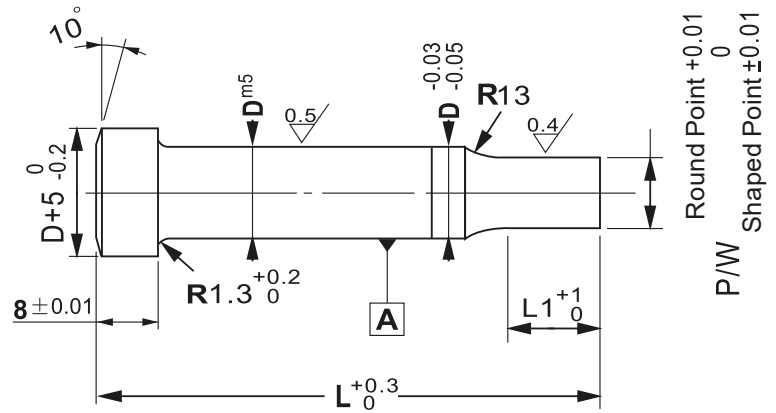

PUNZÓN CABEZA REFORZADA MECHADO MACIZO

SHOULDER PUNCH HEAVY HEAD

833RM

Ref. 833RM

D	L1		P Range	W Min.	P-G Max.	L				
	Standard	Alternatives				71	80	90	100	125
8	19	13 / 25	2.50 - 7.95	2.50	7.95	●	●	●	●	●
10	19	13 / 25	3.20 - 9.95	3.20	9.95	●	●	●	●	●
13	19	13 / 25	5.00 - 12.95	4.50	12.95	●	●	●	●	●
16	19	13 / 25	8.00 - 15.95	6.00	15.95	●	●	●	●	●
20	19	13 / 25	10.00 - 19.95	8.00	19.95	●	●	●	●	●
25	19	13 / 25	12.00 - 24.95	9.00	24.95	●	●	●	●	●
32	25	13 / 19	16.00 - 31.95	10.00	31.95	●	●	●	●	●

MATERIAL / MATERIAL:

HSS M2 1.3343 HRc 60 - 63
 HWS A2 1.2379 HRc 58 - 62
 ASP23 HRc 63 - 66

Fabricación en HSS salvo indicaciones.
Standard manufacture in HSS.

EJEMPLO DE PEDIDO / ORDER EXAMPLE:

833RM1 D-13 L-80 P-8 L1=19 HSS