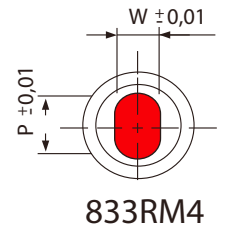

PUNZÓN CABEZA REFORZADA MECHADO MACIZO

SHOULDER PUNCH HEAVY HEAD

833RM

Ref. 833RM

D	L1		P Range	W Min.	P-G Max.	L				
	Standard	Alternatives				71	80	90	100	125
8	19	13 / 25	2.50 - 7.95	2.50	7.95	●	●	●	●	●
10	19	13 / 25	3.20 - 9.95	3.20	9.95	●	●	●	●	●
13	19	13 / 25	5.00 - 12.95	4.50	12.95	●	●	●	●	●
16	19	13 / 25	8.00 - 15.95	6.00	15.95	●	●	●	●	●
20	19	13 / 25	10.00 - 19.95	8.00	19.95	●	●	●	●	●
25	19	13 / 25	12.00 - 24.95	9.00	24.95	●	●	●	●	●
32	25	13 / 19	16.00 - 31.95	10.00	31.95	●	●	●	●	●

MATERIAL / MATERIAL:

HSS M2 1.3343 HRc 60 - 63
 HWS A2 1.2379 HRc 58 - 62
 ASP23 HRc 63 - 66

Fabricación en HSS salvo indicaciones.
Standard manufacture in HSS.

EJEMPLO DE PEDIDO / ORDER EXAMPLE:

833RM1 D-13 L-80 P-8 L1=19 HSS