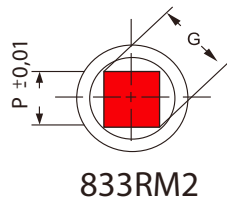

PUNZÓN CABEZA REFORZADA MECHADO MACIZO

SHOULDER PUNCH HEAVY HEAD

833RM

Ref. 833RM

D	L1		P Range	W Min.	P-G Max.	L				
	Standard	Alternatives				71	80	90	100	125
8	19	13 / 25	2.50 - 7.95	2.50	7.95	●	●	●	●	●
10	19	13 / 25	3.20 - 9.95	3.20	9.95	●	●	●	●	●
13	19	13 / 25	5.00 - 12.95	4.50	12.95	●	●	●	●	●
16	19	13 / 25	8.00 - 15.95	6.00	15.95	●	●	●	●	●
20	19	13 / 25	10.00 - 19.95	8.00	19.95	●	●	●	●	●
25	19	13 / 25	12.00 - 24.95	9.00	24.95	●	●	●	●	●
32	25	13 / 19	16.00 - 31.95	10.00	31.95	●	●	●	●	●

MATERIAL / MATERIAL:

HSS M2 1.3343 HRc 60 - 63
 HWS A2 1.2379 HRc 58 - 62
 ASP23 HRc 63 - 66

Fabricación en HSS salvo indicaciones.
Standard manufacture in HSS.

EJEMPLO DE PEDIDO / ORDER EXAMPLE:

833RM1 D-13 L-80 P-8 L1=19 HSS