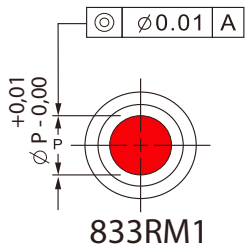

PUNZÓN CABEZA REFORZADA MECHADO MACIZO

SHOULDER PUNCH HEAVY HEAD

833RM

Ref. 833RM

D	L1		P Range	W Min.	P-G Max.	L				
	Standard	Alternatives				71	80	90	100	125
8	19	13 / 25	2.50 - 7.95	2.50	7.95	●	●	●	●	●
10	19	13 / 25	3.20 - 9.95	3.20	9.95	●	●	●	●	●
13	19	13 / 25	5.00 - 12.95	4.50	12.95	●	●	●	●	●
16	19	13 / 25	8.00 - 15.95	6.00	15.95	●	●	●	●	●
20	19	13 / 25	10.00 - 19.95	8.00	19.95	●	●	●	●	●
25	19	13 / 25	12.00 - 24.95	9.00	24.95	●	●	●	●	●
32	25	13 / 19	16.00 - 31.95	10.00	31.95	●	●	●	●	●

MATERIAL / MATERIAL:

HSS M2 1.3343 HRc 60 - 63
 HWS A2 1.2379 HRc 58 - 62
 ASP23 HRc 63 - 66

Fabricación en HSS salvo indicaciones.
Standard manufacture in HSS.

EJEMPLO DE PEDIDO / ORDER EXAMPLE:

833RM1 D-13 L-80 P-8 L1=19 HSS