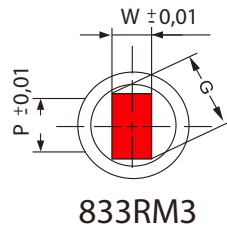

PUNZÓN CABEZA REFORZADA MECHADO MACIZO

SHOULDER PUNCH HEAVY HEAD

833RM

Ref. 833RM

D	L1		P Range	W Min.	P-G Max.	L				
	Standard	Alternatives				71	80	90	100	125
8	19	13 / 25	2.50 - 7.95	2.50	7.95	●	●	●	●	●
10	19	13 / 25	3.20 - 9.95	3.20	9.95	●	●	●	●	●
13	19	13 / 25	5.00 - 12.95	4.50	12.95	●	●	●	●	●
16	19	13 / 25	8.00 - 15.95	6.00	15.95	●	●	●	●	●
20	19	13 / 25	10.00 - 19.95	8.00	19.95	●	●	●	●	●
25	19	13 / 25	12.00 - 24.95	9.00	24.95	●	●	●	●	●
32	25	13 / 19	16.00 - 31.95	10.00	31.95	●	●	●	●	●

MATERIAL / MATERIAL:

HSS M2 1.3343 HRc 60 - 63
 HWS A2 1.2379 HRc 58 - 62
 ASP23 HRc 63 - 66

Fabricación en HSS salvo indicaciones.
Standard manufacture in HSS.

EJEMPLO DE PEDIDO / ORDER EXAMPLE:

833RM1 D-13 L-80 P-8 L1=19 HSS