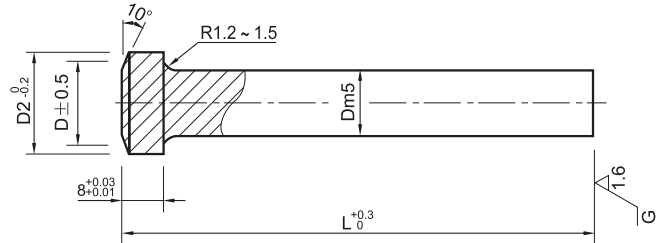

PUNZÓN CABEZA REFORZADA
PUNCH BLANKS (HEAVY HEAD)

833RA

Ref. 833RA

D	L	
	80	100
5	•	•
6	•	•
8	•	•
10	•	•
13	•	•
16	•	•
20	•	•
25	•	•

MATERIAL / MATERIAL:

HSS M2 1.3343 HRc 60 - 63

EJEMPLO DE PEDIDO / ORDER EXAMPLE:

833RA D-13 x L-80

Fabricación en HSS salvo indicaciones.
Standard manufacture in HSS.

*Fabricamos bajo plano cualquier medida
*** We are manufacture special dimensions according dwg**