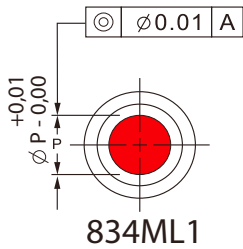

PUNZÓN CAMBIO RÁPIDO CARGA LIGERA

BALL LOCK PUNCHLIGHT DUTY

834ML-834EL

Ref. 834ML

| D | L1 | | P | Rango Figuras | | Ø | L | | | |
|----|----------|--------------|---------------|---------------|-----------------|---|------|----|----|----|
| | Standard | Alternatives | | Redondo | W min. P-G max. | | Bola | 71 | 80 | 90 |
| 6 | 13 | 10 | 1,60 - 5,99 | 1,60 | 6,00 | 6 | • | • | • | • |
| 10 | 19 | 13 | 3,00 - 9,99 | 2,50 | 10,00 | 8 | • | • | • | • |
| 13 | 19 | 13 / 25 | 5,00 - 12,99 | 3,00 | 13,00 | 8 | • | • | • | • |
| 16 | 19 | 13 / 25 | 8,00 - 15,99 | 4,00 | 16,00 | 8 | • | • | • | • |
| 20 | 19 | 13 / 25 | 10,00 - 19,99 | 5,00 | 20,00 | 8 | • | • | • | • |
| 25 | 19 | 13 / 25 | 12,00 - 24,99 | 6,00 | 25,00 | 8 | • | • | • | • |
| 32 | 19 | 13 / 25 | 16,00 - 31,99 | 8,00 | 32,00 | 8 | • | • | • | • |
| 38 | 25 | 19/ 30 | 20,00 - 37,99 | 8,00 | 38,00 | 8 | • | • | • | • |

MATERIAL / MATERIAL:

HSS M2 1.3343 HRc 60 - 63
 HWS A2 1.2379 HRc 58 - 62
 ASP23 HRc 63 - 66

EJEMPLO DE PEDIDO / ORDER EXAMPLE:

Redondo/Round 834ML1-13 P=12,4 L1=19 L=80 HSS
 Forma/Form 834ML4-13 P=12,4 W=9,2 L1=19 L=80 0° HSS