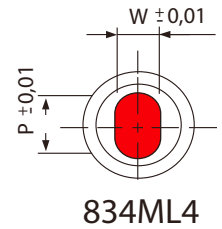

PUNZÓN CAMBIO RÁPIDO CARGA LIGERA

BALL LOCK PUNCHLIGHT DUTY

834ML-834EL

Ref. 834ML

| D | L1 | | P | Rango Figuras | | Ø | L | | | |
|----|----------|--------------|---------------|---------------|-----------------|---|------|----|----|----|
| | Standard | Alternatives | | Redondo | W min. P-G max. | | Bola | 71 | 80 | 90 |
| 6 | 13 | 10 | 1,60 - 5,99 | 1,60 | 6,00 | 6 | • | • | • | • |
| 10 | 19 | 13 | 3,00 - 9,99 | 2,50 | 10,00 | 8 | • | • | • | • |
| 13 | 19 | 13 / 25 | 5,00 - 12,99 | 3,00 | 13,00 | 8 | • | • | • | • |
| 16 | 19 | 13 / 25 | 8,00 - 15,99 | 4,00 | 16,00 | 8 | • | • | • | • |
| 20 | 19 | 13 / 25 | 10,00 - 19,99 | 5,00 | 20,00 | 8 | • | • | • | • |
| 25 | 19 | 13 / 25 | 12,00 - 24,99 | 6,00 | 25,00 | 8 | • | • | • | • |
| 32 | 19 | 13 / 25 | 16,00 - 31,99 | 8,00 | 32,00 | 8 | • | • | • | • |
| 38 | 25 | 19/ 30 | 20,00 - 37,99 | 8,00 | 38,00 | 8 | • | • | • | • |

MATERIAL / MATERIAL:

HSS M2 1.3343 HRc 60 - 63
 HWS A2 1.2379 HRc 58 - 62
 ASP23 HRc 63 - 66

EJEMPLO DE PEDIDO / ORDER EXAMPLE:

Redondo/Round 834ML1-13 P=12,4 L1=19 L=80 HSS
 Forma/Form 834ML4-13 P=12,4 W=9,2 L1=19 L=80 0° HSS