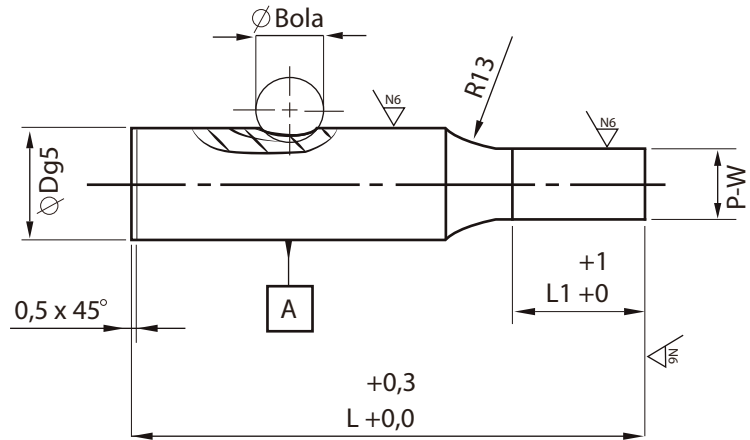

PUNZÓN CAMBIO RÁPIDO CARGA LIGERA

BALL LOCK PUNCHLIGHT DUTY

834ML-834EL

Ref. 834ML

| D | L1 | | P | Rango Figuras | | Ø | L | | | |
|----|----------|--------------|---------------|---------------|-----------------|---|------|----|----|----|
| | Standard | Alternatives | | Redondo | W min. P-G max. | | Bola | 71 | 80 | 90 |
| 6 | 13 | 10 | 1,60 - 5,99 | 1,60 | 6,00 | 6 | • | • | • | • |
| 10 | 19 | 13 | 3,00 - 9,99 | 2,50 | 10,00 | 8 | • | • | • | • |
| 13 | 19 | 13 / 25 | 5,00 - 12,99 | 3,00 | 13,00 | 8 | • | • | • | • |
| 16 | 19 | 13 / 25 | 8,00 - 15,99 | 4,00 | 16,00 | 8 | • | • | • | • |
| 20 | 19 | 13 / 25 | 10,00 - 19,99 | 5,00 | 20,00 | 8 | • | • | • | • |
| 25 | 19 | 13 / 25 | 12,00 - 24,99 | 6,00 | 25,00 | 8 | • | • | • | • |
| 32 | 19 | 13 / 25 | 16,00 - 31,99 | 8,00 | 32,00 | 8 | • | • | • | • |
| 38 | 25 | 19/ 30 | 20,00 - 37,99 | 8,00 | 38,00 | 8 | • | • | • | • |

MATERIAL / MATERIAL:

HSS M2 1.3343 HRc 60 - 63
 HWS A2 1.2379 HRc 58 - 62
 ASP23 HRc 63 - 66

EJEMPLO DE PEDIDO / ORDER EXAMPLE:

Redondo/Round 834ML1-13 P=12,4 L1=19 L=80 HSS
 Forma/Form 834ML4-13 P=12,4 W=9,2 L1=19 L=80 0° HSS