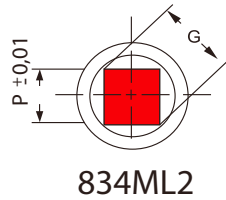

PUNZÓN CAMBIO RÁPIDO CARGA LIGERA

BALL LOCK PUNCHLIGHT DUTY

834ML-834EL

Ref. 834ML

| D | L1 | | P | Rango Figuras | | Ø | L | | | |
|----|----------|--------------|---------------|---------------|-----------------|---|------|----|----|----|
| | Standard | Alternatives | | Redondo | W min. P-G max. | | Bola | 71 | 80 | 90 |
| 6 | 13 | 10 | 1,60 - 5,99 | 1,60 | 6,00 | 6 | • | • | • | • |
| 10 | 19 | 13 | 3,00 - 9,99 | 2,50 | 10,00 | 8 | • | • | • | • |
| 13 | 19 | 13 / 25 | 5,00 - 12,99 | 3,00 | 13,00 | 8 | • | • | • | • |
| 16 | 19 | 13 / 25 | 8,00 - 15,99 | 4,00 | 16,00 | 8 | • | • | • | • |
| 20 | 19 | 13 / 25 | 10,00 - 19,99 | 5,00 | 20,00 | 8 | • | • | • | • |
| 25 | 19 | 13 / 25 | 12,00 - 24,99 | 6,00 | 25,00 | 8 | • | • | • | • |
| 32 | 19 | 13 / 25 | 16,00 - 31,99 | 8,00 | 32,00 | 8 | • | • | • | • |
| 38 | 25 | 19/ 30 | 20,00 - 37,99 | 8,00 | 38,00 | 8 | • | • | • | • |

MATERIAL / MATERIAL:

HSS M2 1.3343 HRc 60 - 63
 HWS A2 1.2379 HRc 58 - 62
 ASP23 HRc 63 - 66

EJEMPLO DE PEDIDO / ORDER EXAMPLE:

Redondo/Round 834ML1-13 P=12,4 L1=19 L=80 HSS
 Forma/Form 834ML4-13 P=12,4 W=9,2 L1=19 L=80 0° HSS