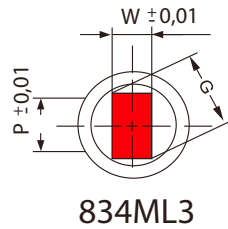

PUNZÓN CAMBIO RÁPIDO CARGA LIGERA

BALL LOCK PUNCHLIGHT DUTY

834ML-834EL

Ref. 834ML

| D | L1 | | P | Rango Figuras | | Ø | L | | | |
|----|----------|--------------|---------------|---------------|-----------------|---|------|----|----|----|
| | Standard | Alternatives | | Redondo | W min. P-G max. | | Bola | 71 | 80 | 90 |
| 6 | 13 | 10 | 1,60 - 5,99 | 1,60 | 6,00 | 6 | • | • | • | • |
| 10 | 19 | 13 | 3,00 - 9,99 | 2,50 | 10,00 | 8 | • | • | • | • |
| 13 | 19 | 13 / 25 | 5,00 - 12,99 | 3,00 | 13,00 | 8 | • | • | • | • |
| 16 | 19 | 13 / 25 | 8,00 - 15,99 | 4,00 | 16,00 | 8 | • | • | • | • |
| 20 | 19 | 13 / 25 | 10,00 - 19,99 | 5,00 | 20,00 | 8 | • | • | • | • |
| 25 | 19 | 13 / 25 | 12,00 - 24,99 | 6,00 | 25,00 | 8 | • | • | • | • |
| 32 | 19 | 13 / 25 | 16,00 - 31,99 | 8,00 | 32,00 | 8 | • | • | • | • |
| 38 | 25 | 19/ 30 | 20,00 - 37,99 | 8,00 | 38,00 | 8 | • | • | • | • |

MATERIAL / MATERIAL:

HSS M2 1.3343 HRc 60 - 63
 HWS A2 1.2379 HRc 58 - 62
 ASP23 HRc 63 - 66

EJEMPLO DE PEDIDO / ORDER EXAMPLE:

Redondo/Round 834ML1-13 P=12,4 L1=19 L=80 HSS
 Forma/Form 834ML4-13 P=12,4 W=9,2 L1=19 L=80 0° HSS