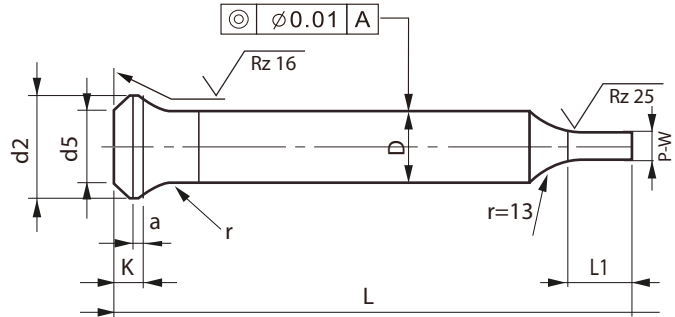

PUNZÓN CUELLO BOTELLA MECHADO MACIZO

BOTTLE NECK SHOULDER PUNCH

831M

Ref. 831M

831M

831M2

831M3

831M4

d1	P Range	L2	L			
			71	80	90	100
5	1.60 - 4.95	10	●	●	●	●
6	1.60 - 5.95	10	●	●	●	●
8	2.50 - 7.95	13	●	●	●	●
10	3.20 - 9.95	17	●	●	●	●
13	5.00 - 12.95	17	●	●	●	●
16	8.00 - 15.95	17	●	●	●	●
20	10.00 - 19.95	17	●	●	●	●